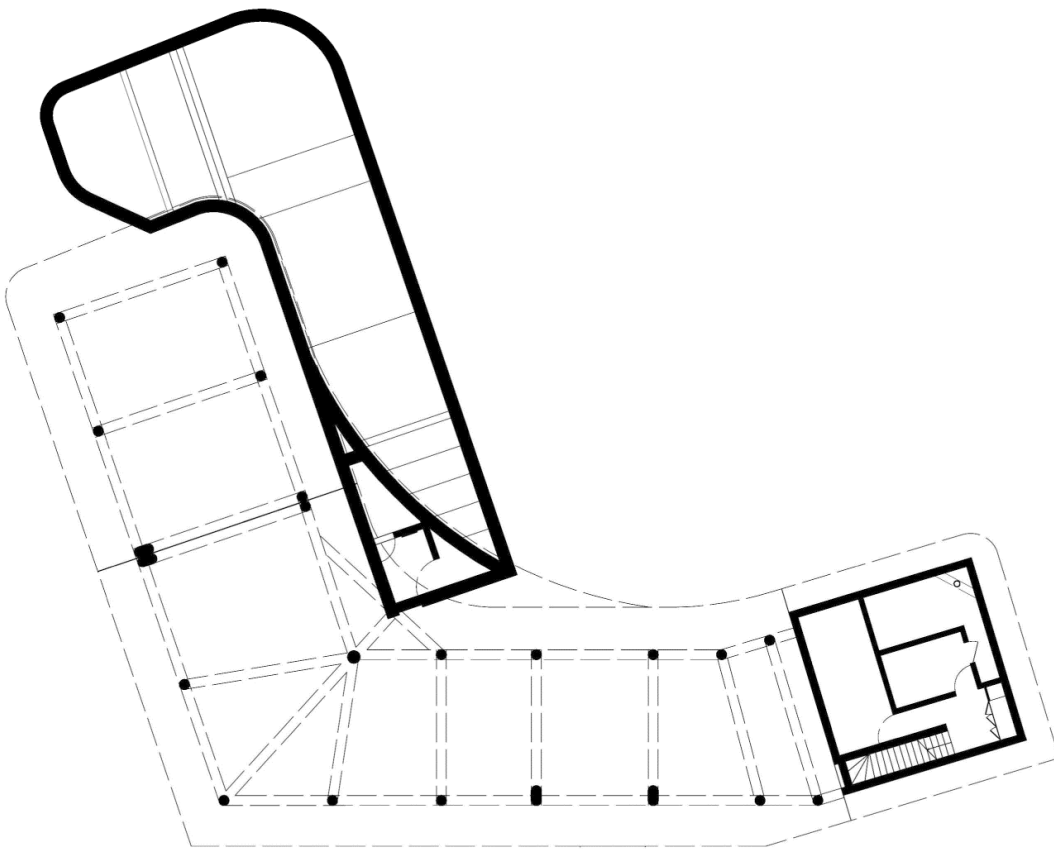

**Obergeschoss**

Plan du sous-sol

4 bis place Rouville  
F-69001 Lyon  
Tel. +33-478 28 80 35  
www.aum.fr  
www.pierre-minassian.fr

**Schnitt**

Coupe AA

4 bis place Rouville  
F-69001 Lyon  
Tel. +33-478 28 80 35  
www.aum.fr  
www.pierre-minassian.fr

Lageplan

plan masse