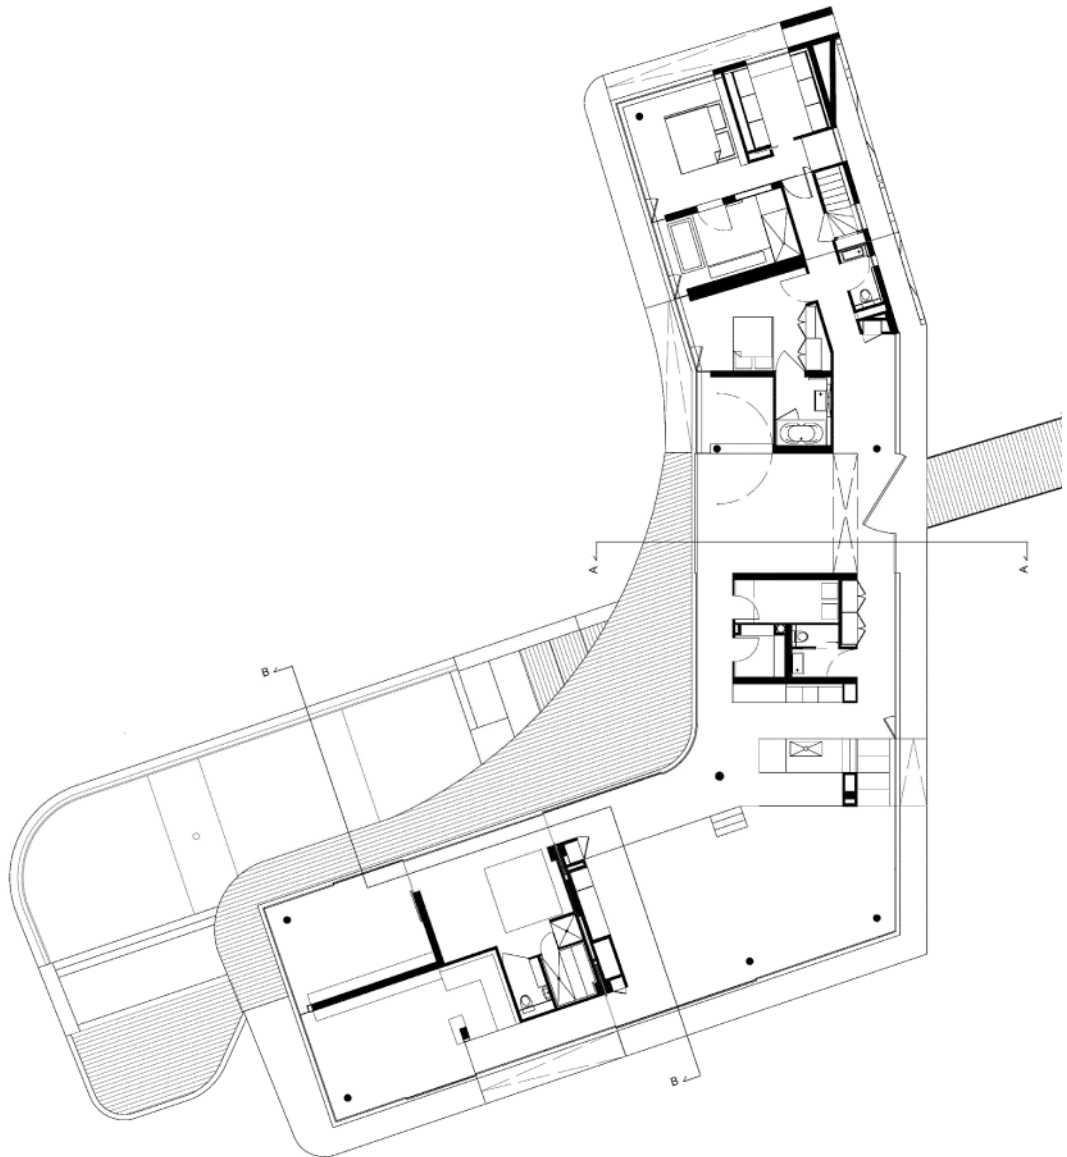

4 bis place Rouville
F-69001 Lyon
Tel. +33-478 28 80 35
www.aum.fr
www.pierre-minassian.fr

Erdgeschoss