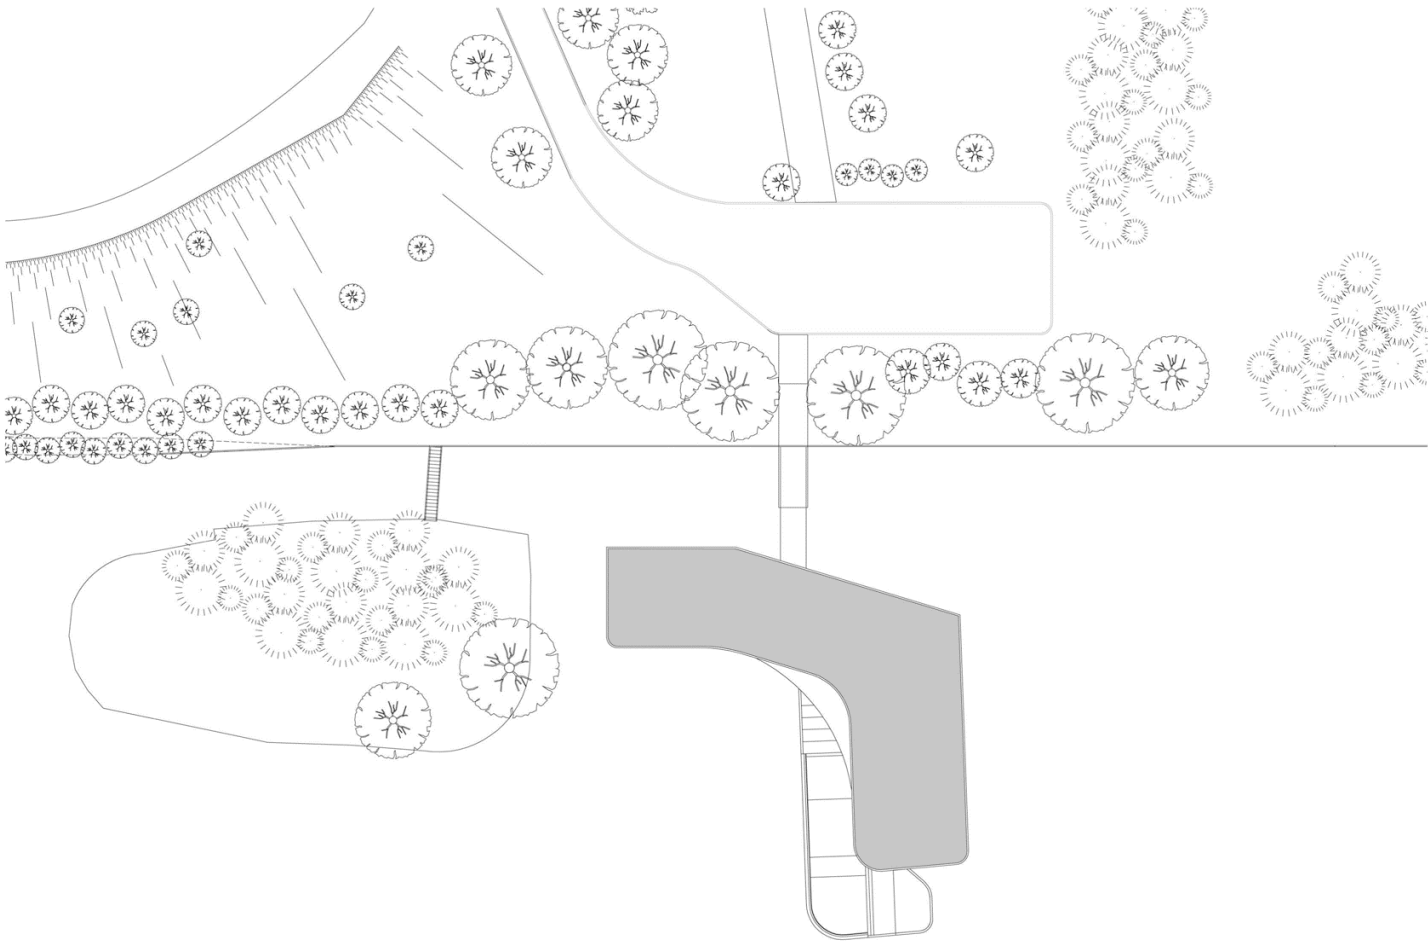

**Obergeschoss**

Plan du sous-sol

4 bis place Rouville  
F-69001 Lyon  
Tel. +33-478 28 80 35  
www.aum.fr  
www.pierre-minassian.fr

**Schnitt**

Coupe AA

4 bis place Rouville  
F-69001 Lyon  
Tel. +33-478 28 80 35  
www.aum.fr  
www.pierre-minassian.fr

Lageplan

plan masse