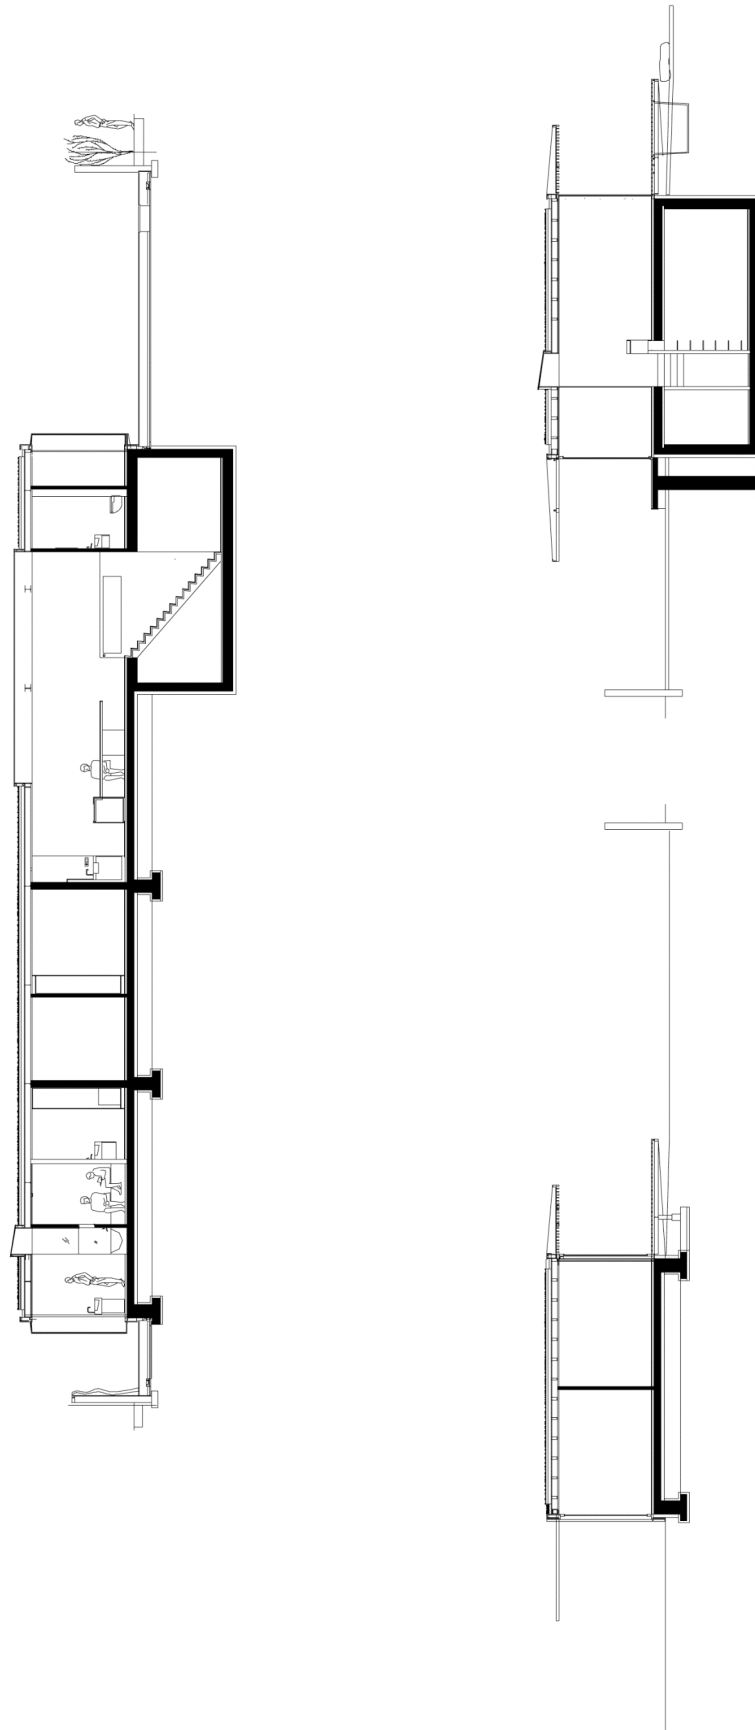

Leidestraat 8-10
NL-1017 PA Amsterdam
Tel. +31-206263244
www.paulderuiter.nl

Erdgeschoss

Kellergeschoss

Leidestraat 8-10
NL-1017 PA Amsterdam
Tel. +31-206263244
www.paulderuiter.nl

Seitenansicht

Seitenansicht

Leidestraat 8-10
NL-1017 PA Amsterdam
Tel. +31-206263244
www.paulderuiter.nl

Schnitt

Lageplan