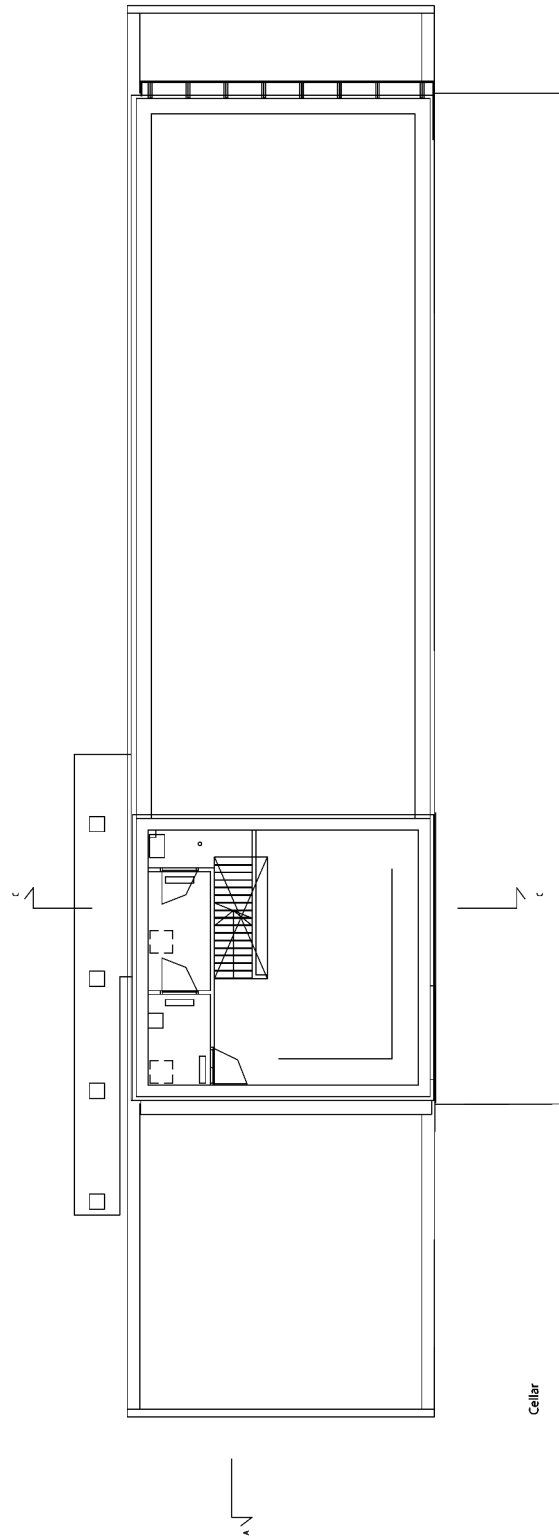

Leidestraat 8-10
NL-1017 PA Amsterdam
Tel. +31-206263244
www.paulderuiter.nl

Erdgeschoss

Kellergeschoss

Leidestraat 8-10
NL-1017 PA Amsterdam
Tel. +31-206263244
www.paulderuiter.nl

Seitenansicht

Seitenansicht

Leidestraat 8-10
NL-1017 PA Amsterdam
Tel. +31-206263244
www.paulderuiter.nl

Schnitt

Lageplan