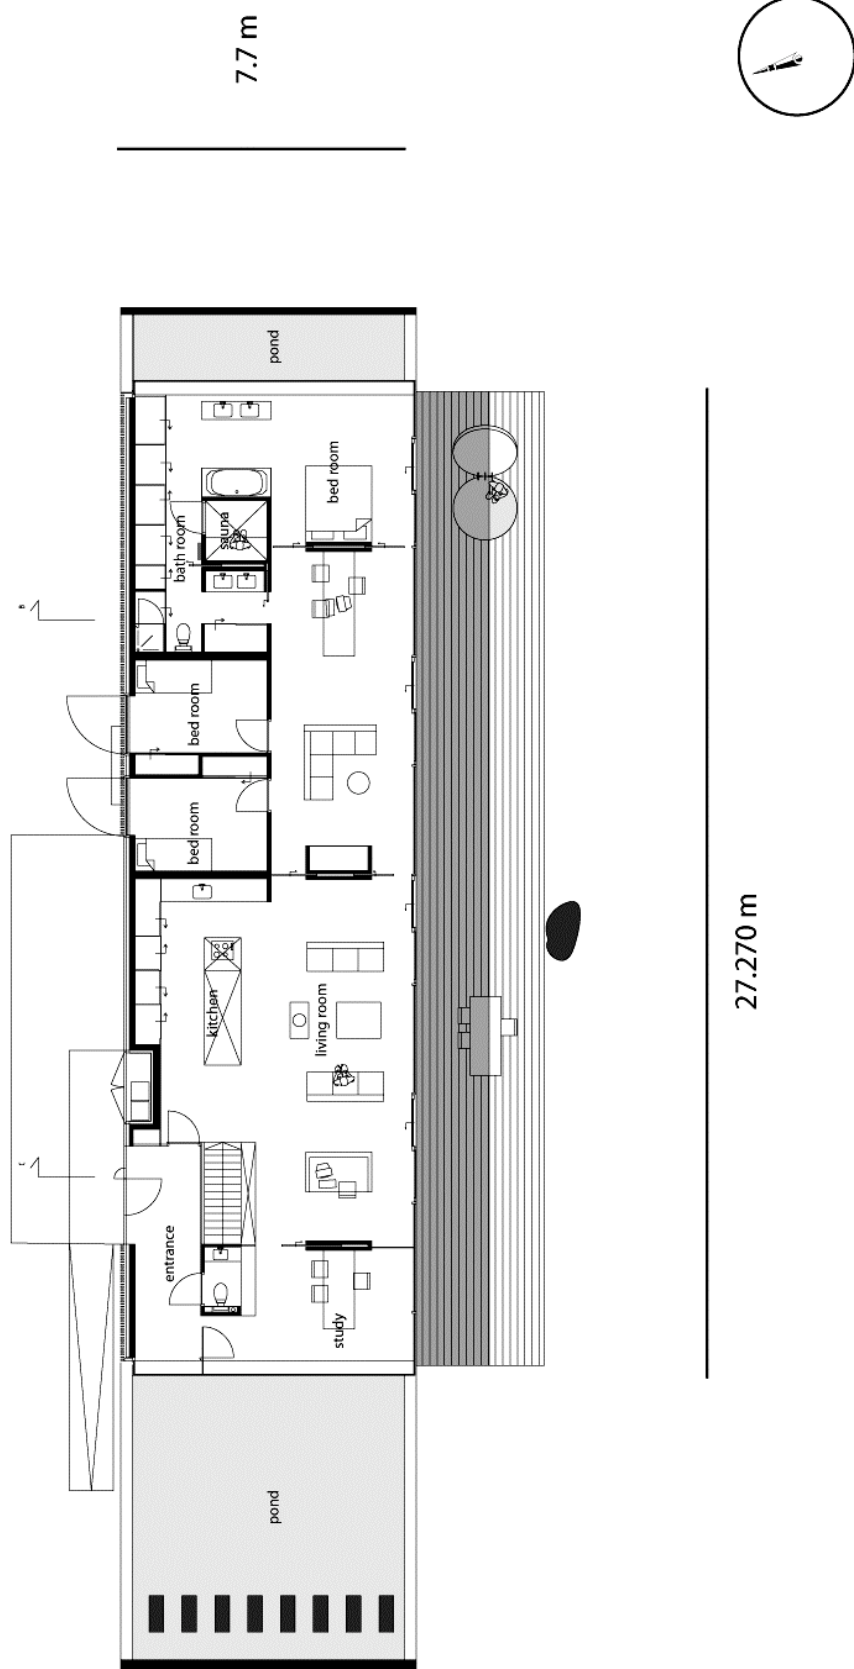

Leidestraat 8-10
NL-1017 PA Amsterdam
Tel. +31-206263244
www.paulderuiter.nl

Erdgeschoss

Kellergeschoss

Leidestraat 8-10
NL-1017 PA Amsterdam
Tel. +31-206263244
www.paulderuiter.nl

Seitenansicht

Seitenansicht