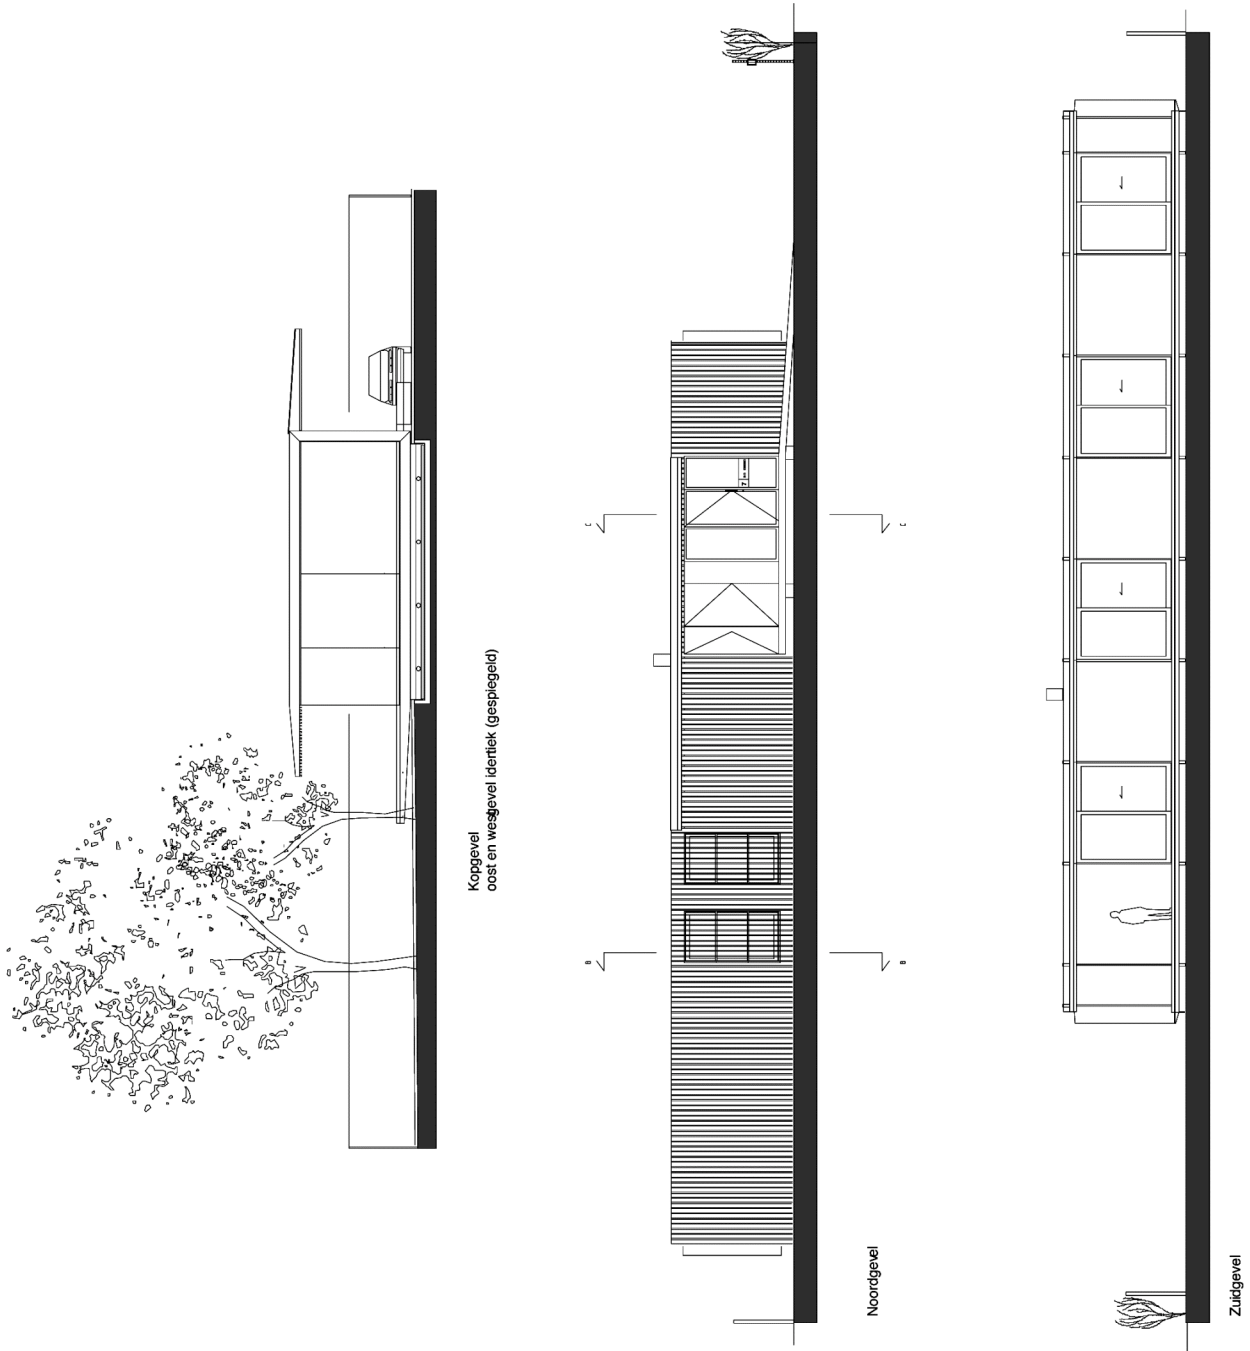

Leidestraat 8-10
NL-1017 PA Amsterdam
Tel. +31-206263244
www.paulderuiter.nl

Erdgeschoss

Kellergeschoss

Leidestraat 8-10
NL-1017 PA Amsterdam
Tel. +31-206263244
www.paulderuiter.nl

Seitenansicht

Seitenansicht

Leidestraat 8-10
NL-1017 PA Amsterdam
Tel. +31-206263244
www.paulderuiter.nl

Schnitt

Lageplan