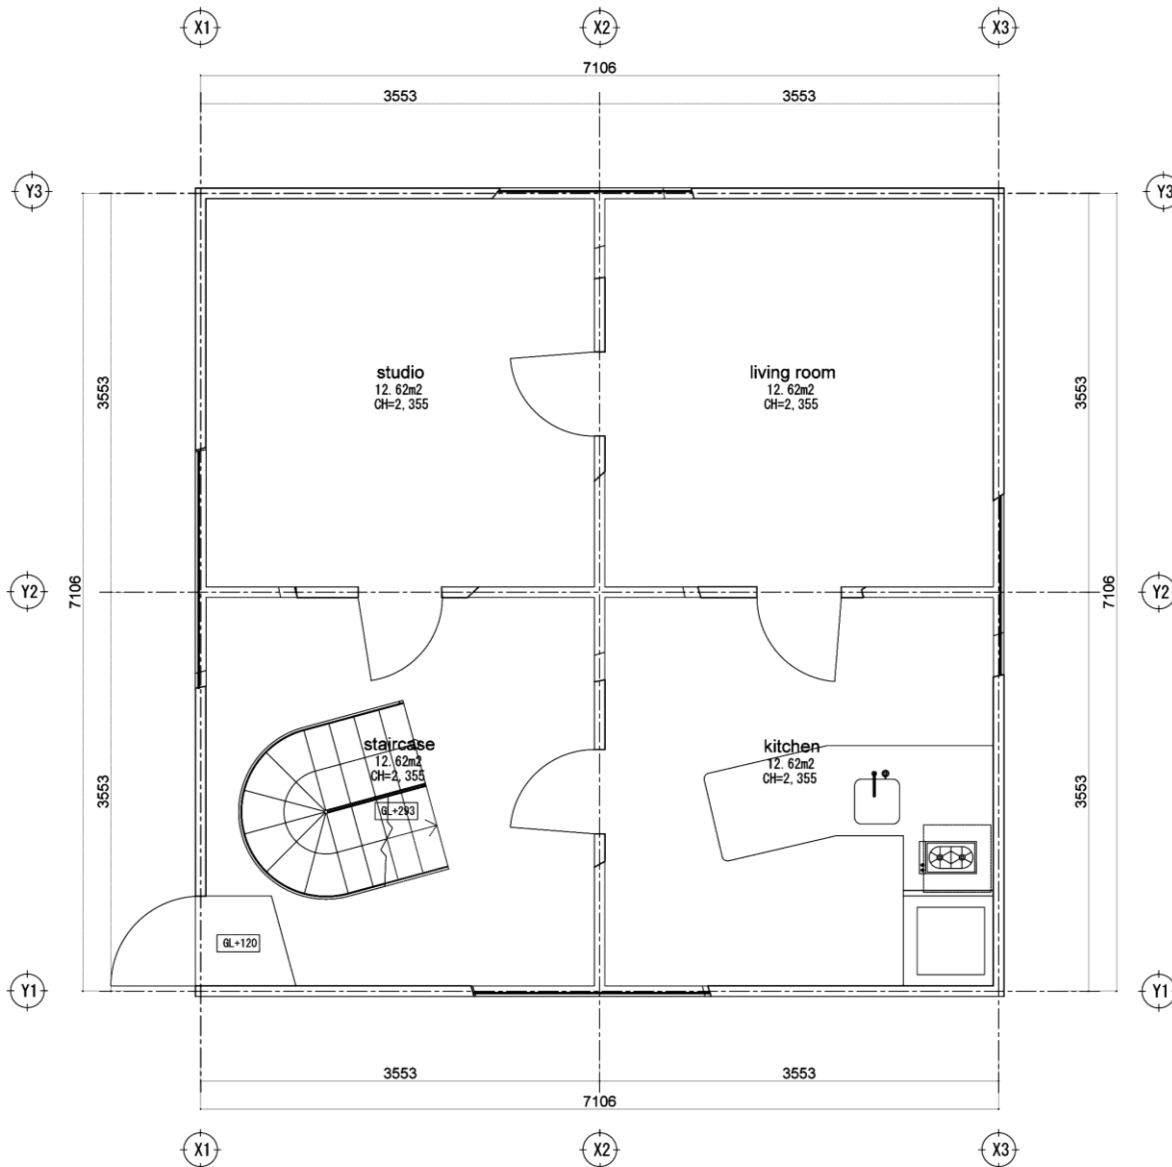

2-9-11-103 Sendagaya Shibuyu-ka  
J-Tokio  
Tel. +81-3-53 14 35 58  
E-Mail: [kara@rf7.so-net.ne.jp](mailto:kara@rf7.so-net.ne.jp)

**Erdgeschoss**

**Obergeschoss**

Schnitt

2-9-11-103 Sendagaya Shibuyu-ka  
J-Tokio  
Tel. +81-3-53 14 35 58  
E-Mail: [kara@rf7.so-net.ne.jp](mailto:kara@rf7.so-net.ne.jp)

Lageplan