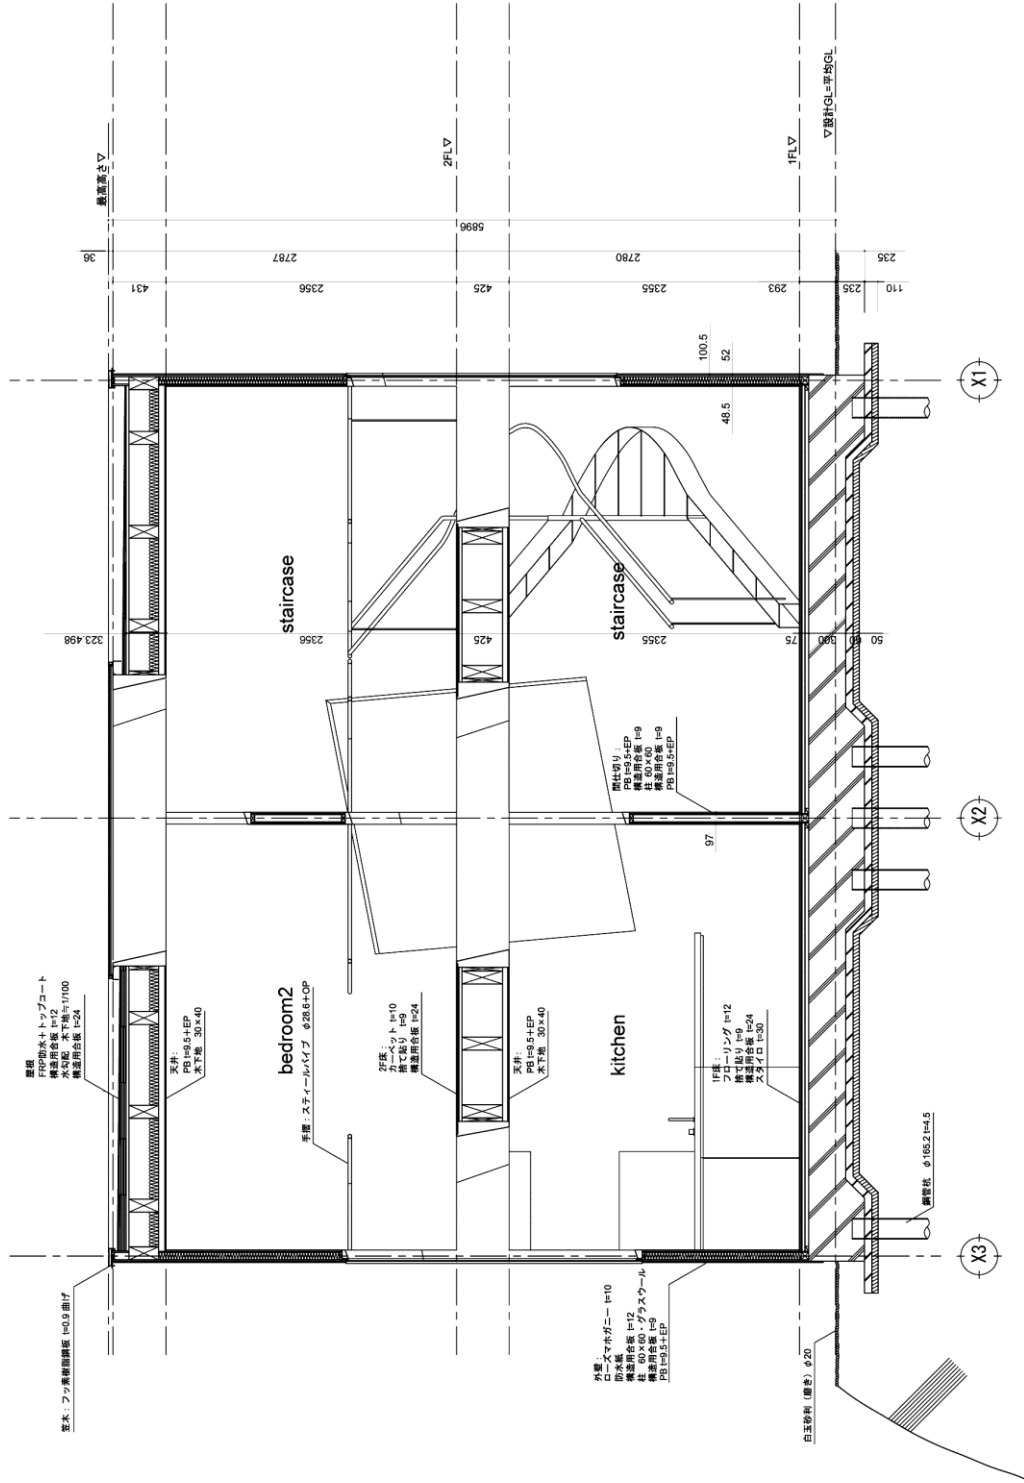

2-9-11-103 Sendagaya Shibuyu-ka  
J-Tokio  
Tel. +81-3-53 14 35 58  
E-Mail: [kara@rf7.so-net.ne.jp](mailto:kara@rf7.so-net.ne.jp)

**Erdgeschoss**

**Obergeschoss**

Schnitt

2-9-11-103 Sendagaya Shibuyu-ka  
J-Tokio  
Tel. +81-3-53 14 35 58  
E-Mail: [kara@rf7.so-net.ne.jp](mailto:kara@rf7.so-net.ne.jp)

Lageplan